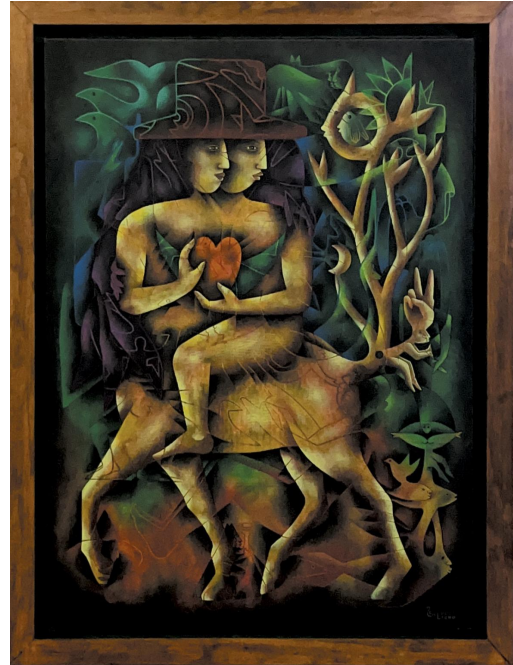

23” x 31” ,
Acrilico/Tela

SOLD

**Rigoberto
Soltero**

“Menjurje”

24” x 32”
Acrilico/Tela

SOLD

**Rigoberto
Soltero**

“Pajareando”

16” x 24” ,
Acrilico/Tela

SOLD

**Rigoberto
Soltero**

“El Rezo”

24” x 31” ,
Acrilico/Tela

SOLD

**Rigoberto
Soltero**

“El Viaje”

31” x 38” ,
Acrilico/Tela

SOLD

Rigoberto Soltero

“La Dualidad a Caballo”

24” x 32” ,
Acrilico/Tela

SOLD

Rigoberto Soltero

“Mazacote”

23” x 31” ,
Acrilico/Tela

SOLD

**Rigoberto
Soltero**

“Espiritu Verde”

23” x 31”
Acrilico/Tela

SOLD

**Rigoberto
Soltero**

“Ritual Nocturno”