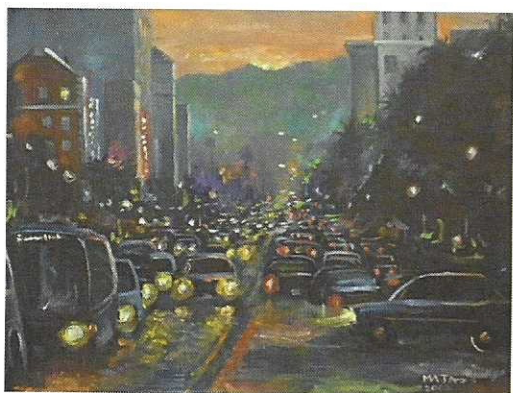

Maja  
CAPITOL  
RECORDS  
Enhanced Giclee

2021

\$600

Maja  
HOLLYWOOD  
BOULEVARD  
Enhanced Giclee

2008

\$600

Maja  
MARIACHI PLAZA  
Enhanced Giclee

2021