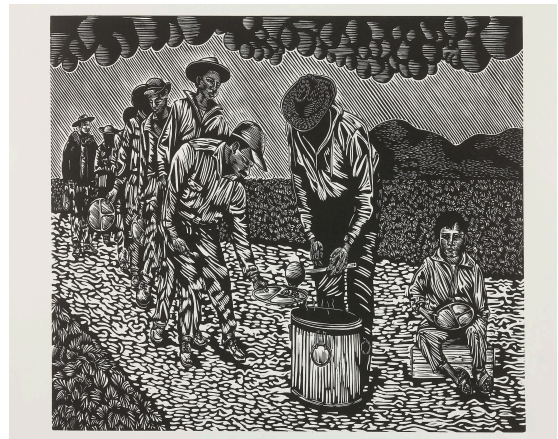

Juan R. Fuentes   Bracero Brothers

Linocut
22 x 28 Inches
$600