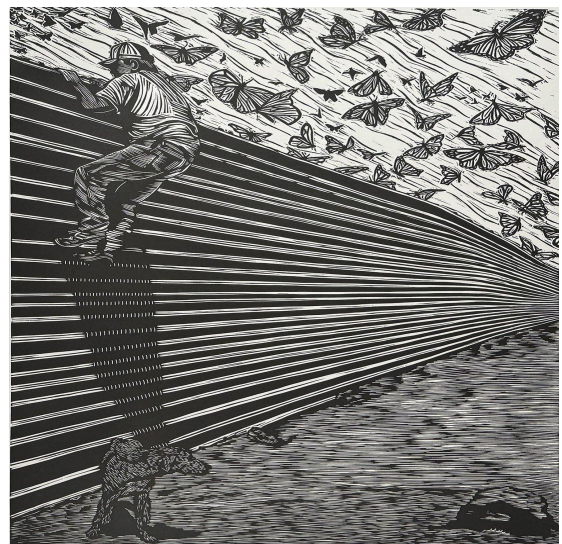

Juan R. Fuentes Si Se Puede

Linocut
21 x 31 Inches
$600